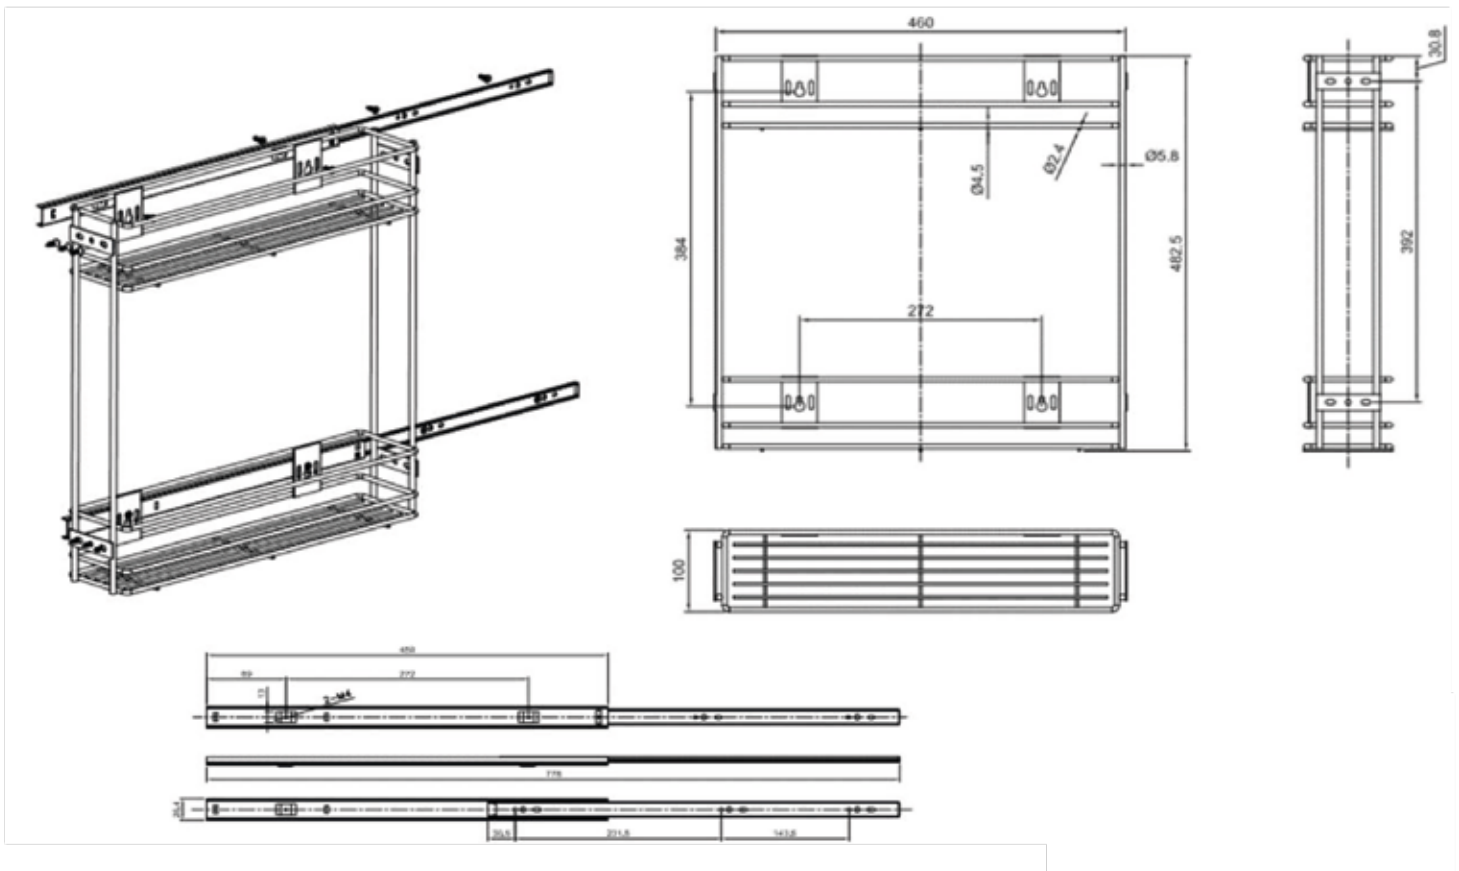

CÓDIGO	DESCRIPCIÓN
001-24250	HYM C. BOTELLERO 2 NIVELES A 150mm X L470mm X A480mm CROMO

TOLERANCIA ± 0.10

ACABADO	Cromo	<i>Herrajes y Materiales</i> de Occidente				DIMENSIONES EN MM
MATERIAL	Acero					
RESISTENCIA	N/A	REALIZADA	Ulises Alberto Cervantes Rodriguez	FECHA	28 de Agosto de 2021	
CALIBRE	N/A	APROBADA	Griselda Cervantes Rodriguez	FECHA	01 de Septiembre de 2021	