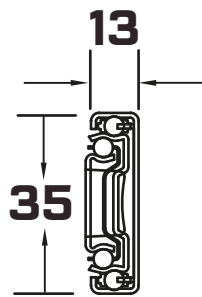

CÓDIGO	DESCRIPCIÓN
001-30128	HYM CORREDERA EXT. TOTAL 35mm X 300mm NEGRO
001-35128	HYM CORREDERA EXT. TOTAL 35mm X 350mm NEGRO
001-40128	HYM CORREDERA EXT. TOTAL 35mm X 400mm NEGRO
001-45128	HYM CORREDERA EXT. TOTAL 35mm X 450mm NEGRO
001-50128	HYM CORREDERA EXT. TOTAL 35mm X 500mm NEGRO

Cambia largo		
	NEGRO	ZINC
<b>A</b>	300mm	300mm
	350mm	350mm
	400mm	400mm
	450mm	450mm
	500mm	500mm

TOLERANCIA  $\pm$  0.10

ACABADO	Zinc-Negro	<i>Herrajes y Materiales</i> de Occidente			DIMENSIONES EN MM
MATERIAL	Acero				
RESISTENCIA	25Kg	REALIZADA	Ulises Alberto Cervantes Rodriguez	FECHA	28 de Agosto de 2021
CALIBRE	0.7-0.7-0.8	APROBADA	Griselda Cervantes Rodriguez	FECHA	01 de Septiembre de 2021