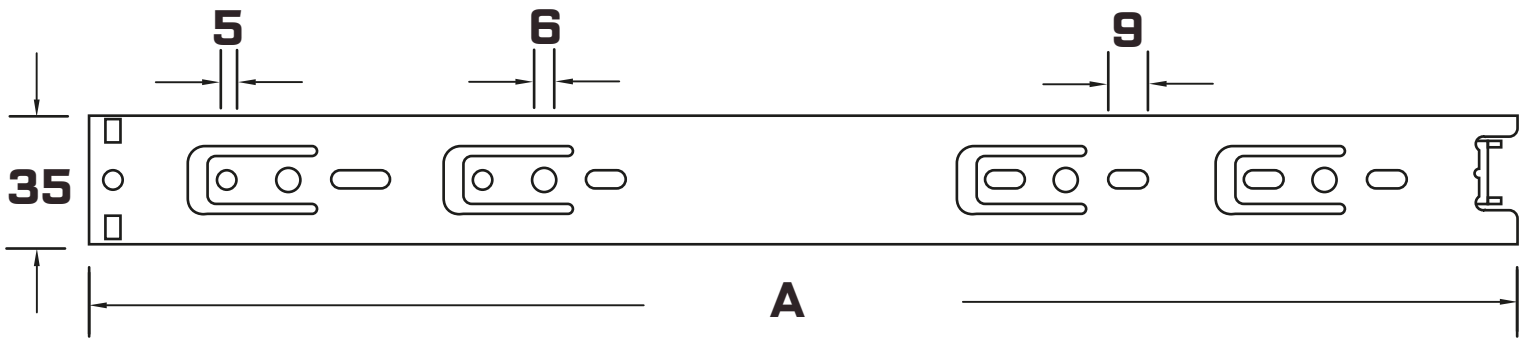

CÓDIGO	DESCRIPCIÓN
001-30128	HYM CORREDERA EXT. TOTAL 35mm X 300mm NEGRO
001-35128	HYM CORREDERA EXT. TOTAL 35mm X 350mm NEGRO
001-40128	HYM CORREDERA EXT. TOTAL 35mm X 400mm NEGRO
001-45128	HYM CORREDERA EXT. TOTAL 35mm X 450mm NEGRO
001-50128	HYM CORREDERA EXT. TOTAL 35mm X 500mm NEGRO

Cambia largo		
	NEGRO	ZINC
<b>A</b>	300mm	300mm
	350mm	350mm
	400mm	400mm
	450mm	450mm
	500mm	500mm

TOLERANCIA  $\pm$  0.10

ACABADO	Zinc-Negro	<i>Herrajes y Materiales</i> de Occidente			DIMENSIONES EN MM
MATERIAL	Acero				
RESISTENCIA	25Kg	REALIZADA	Ulises Alberto Cervantes Rodriguez	FECHA	28 de Agosto de 2021
CALIBRE	0.7-0.7-0.8	APROBADA	Griselda Cervantes Rodriguez	FECHA	01 de Septiembre de 2021