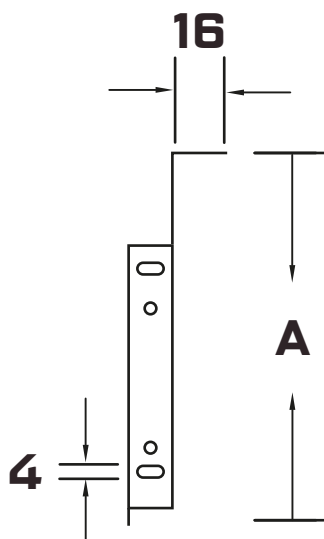

CÓDIGO	DESCRIPCIÓN
001-03102	HYM CORREDERA INTEGRAL 86mm X 500mm BLANCO
001-03103	HYM CORREDERA INTEGRAL 150mm X 500mm BLANCO
001-03104	HYM CORREDERA INTEGRAL 118mm X 500mm BLANCO
001-31020	HYM CORREDERA INTEGRAL 86mm X 500mm GRIS
001-31030	HYM CORREDERA INTEGRAL 150mm X 500mm GRIS
001-31040	HYM CORREDERA INTEGRAL 118mm X 500mm GRIS

Cambia la altura	
A	ALTURA
	86mm
	118mm
	150mm

TOLERANCIA ± 0.10

ACABADO	Gris - Blanco
MATERIAL	N/A
RESISTENCIA	N/A
CALIBRE	N/A

Herrajes y Materiales de Occidente

FECHA 28 de Agosto de 2021

FECHA 01 de Septiembre de 2021

DIMENSIONES EN MM