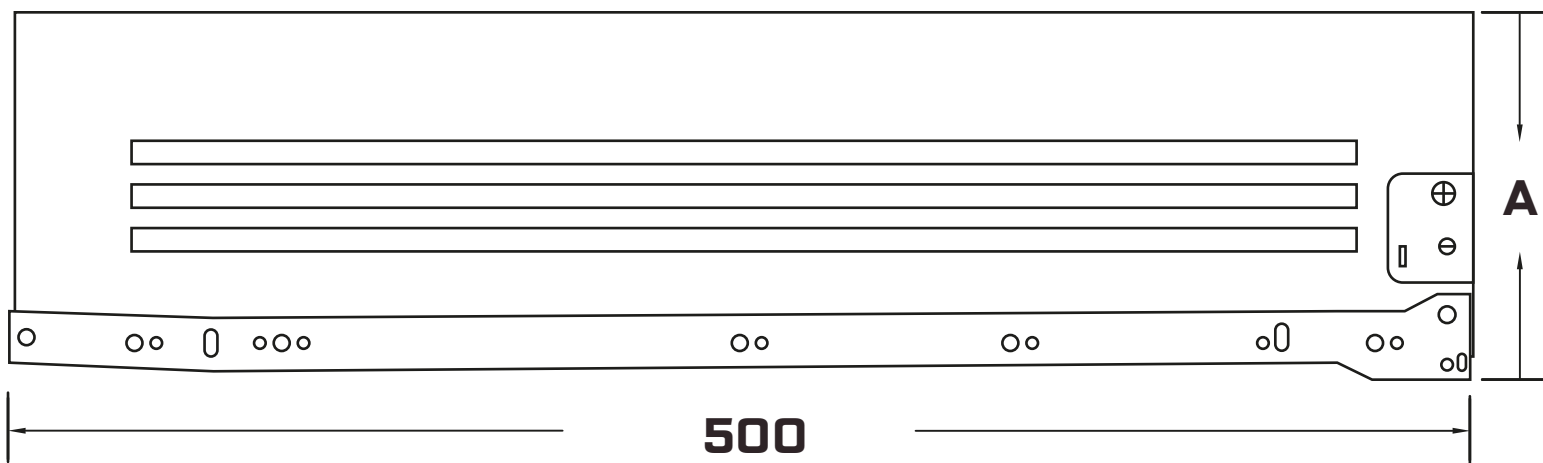

CÓDIGO	DESCRIPCIÓN
001-03102	HYM CORREDERA INTEGRAL 86mm X 500mm BLANCO
001-03103	HYM CORREDERA INTEGRAL 150mm X 500mm BLANCO
001-03104	HYM CORREDERA INTEGRAL 118mm X 500mm BLANCO
001-31020	HYM CORREDERA INTEGRAL 86mm X 500mm GRIS
001-31030	HYM CORREDERA INTEGRAL 150mm X 500mm GRIS
001-31040	HYM CORREDERA INTEGRAL 118mm X 500mm GRIS

Cambia la altura	
A	ALTURA
	86mm
	118mm
	150mm

TOLERANCIA ± 0.10

ACABADO	Gris - Blanco
MATERIAL	N/A
RESISTENCIA	N/A
CALIBRE	N/A

Herrajes y Materiales de Occidente

FECHA 28 de Agosto de 2021

FECHA 01 de Septiembre de 2021

DIMENSIONES EN MM