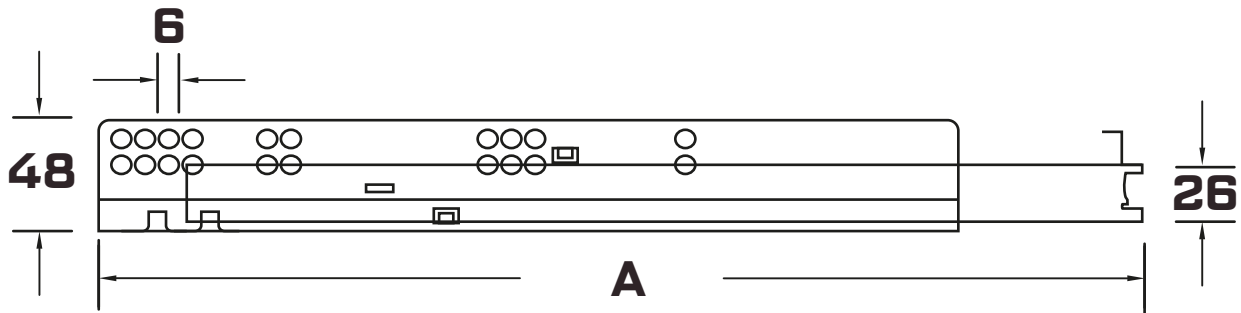

CÓDIGO	DESCRIPCIÓN
001-10350	HYM CORREDERA EXT. OCULTA CIERRE LENTO 350mm
001-10400	HYM CORREDERA EXT. OCULTA CIERRE LENTO 400mm
001-10450	HYM CORREDERA EXT. OCULTA CIERRE LENTO 450mm
001-10500	HYM CORREDERA EXT. OCULTA CIERRE LENTO 500mm

Cambia la largo	
<b>A</b>	LARGO
	350mm
	400mm
	450mm
	500mm

TOLERANCIA  $\pm$  0.10

ACABADO	N/A
MATERIAL	N/A
RESISTENCIA	N/A
CALIBRE	N/A

*Herrajes y Materiales* de Occidente

FECHA 28 de Agosto de 2021  
FECHA 01 de Septiembre de 2021

DIMENSIONES EN MM