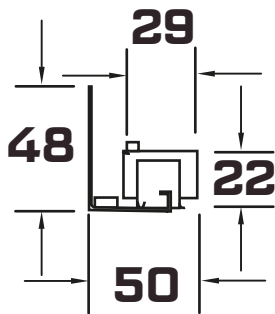

CÓDIGO	DESCRIPCIÓN
001-10350	HYM CORREDERA EXT. OCULTA CIERRE LENTO 350mm
001-10400	HYM CORREDERA EXT. OCULTA CIERRE LENTO 400mm
001-10450	HYM CORREDERA EXT. OCULTA CIERRE LENTO 450mm
001-10500	HYM CORREDERA EXT. OCULTA CIERRE LENTO 500mm

Cambia la largo	
<b>A</b>	LARGO
	350mm
	400mm
	450mm
	500mm

TOLERANCIA  $\pm$  0.10

ACABADO	N/A
MATERIAL	N/A
RESISTENCIA	N/A
CALIBRE	N/A

*Herrajes y Materiales* de Occidente

FECHA 28 de Agosto de 2021  
FECHA 01 de Septiembre de 2021

DIMENSIONES EN MM