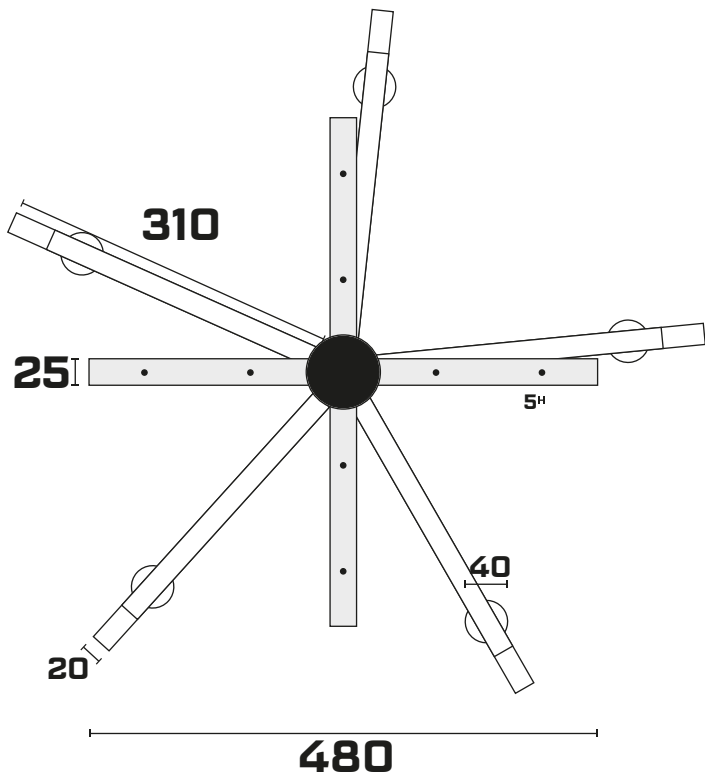

Herrajes y Materiales

FICHA TÉCNICA

PEDESTALES

CÓDIGO	DESCRIPCIÓN
850-50006	PEDESTAL T/MESA 5 PATAS P/80 A710mm GRIS
850-50007	PEDESTAL T/MESA 5 PATAS P/80 A710mm NEGRO

TOLERANCIA  $\pm 0.10$

ACABADO	NEGRO SEMI MATE-GRIS
MATERIAL	N/A
RESISTENCIA	N/A
CALIBRE	N/A

Herrajes y Materiales de Occidente

FECHA Septiembre 2024

DIMENSIONES EN MM

TEL: 3162-0779  
CON 10 LINEAS

PARA LA  
FABRICACIÓN  
DE MUEBLES

/herrajesymateriales

hym\_occidente

www.herrajesymateriales.com.mx