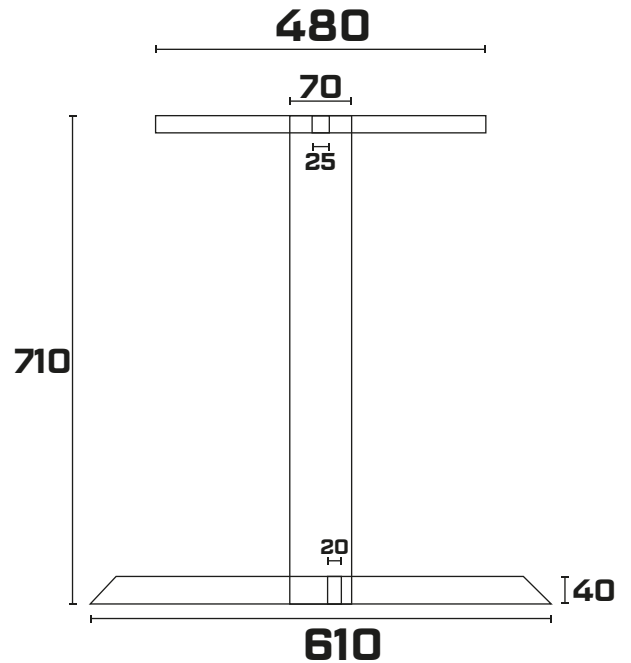

Herrajes y Materiales

FICHA TÉCNICA

PEDESTALES

CÓDIGO	DESCRIPCIÓN
850-50006	PEDESTAL T/MESA 5 PATAS P/80 A710mm GRIS
850-50007	PEDESTAL T/MESA 5 PATAS P/80 A710mm NEGRO

TOLERANCIA  $\pm 0.10$

ACABADO	NEGRO SEMI MATE-GRIS
MATERIAL	N/A
RESISTENCIA	N/A
CALIBRE	N/A

Herrajes y Materiales de Occidente

FECHA Septiembre 2024

DIMENSIONES EN MM

TEL: 3162-0779  
CON 10 LINEAS

PARA LA  
FABRICACIÓN  
DE MUEBLES

/herrajesymateriales

hym\_occidente

www.herrajesymateriales.com.mx