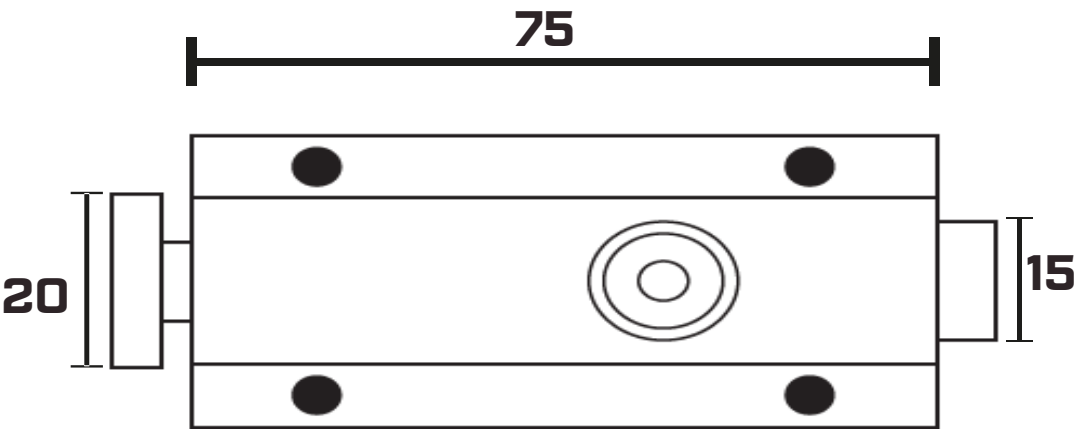

CÓDIGO	DESCRIPCIÓN
001-02213	HYM PASADOR PUSH OPEN 100 x 37 mm NIQUEL

TOLERANCIA ± 0.10

ACABADO	N/A
MATERIAL	N/A
RESISTENCIA	N/A
CALIBRE	N/A

Herrajes y Materiales de Occidente

FECHA **Septiembre 2024**

DIMENSIONES EN MM