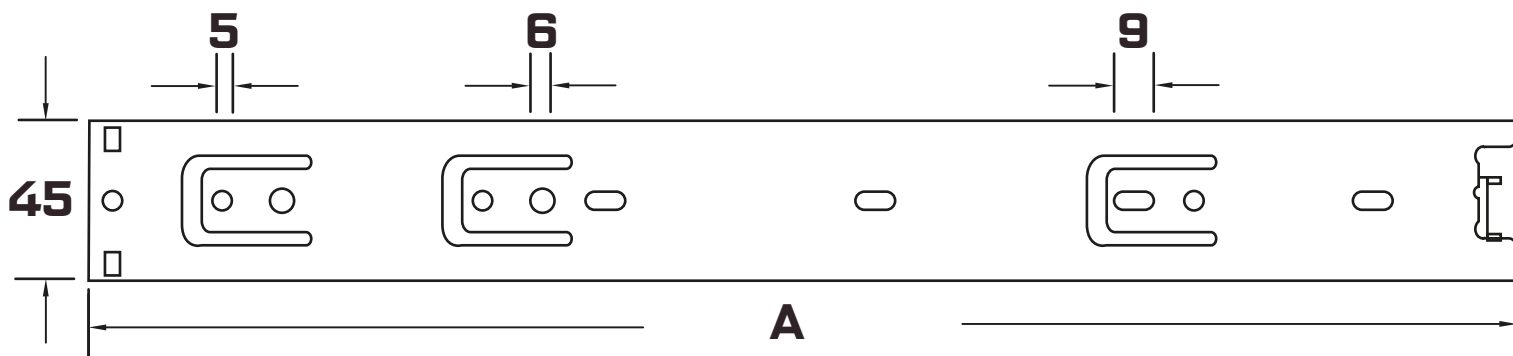

CÓDIGO	DESCRIPCIÓN
001-30001	HYM CORREDERA EXT.TOTAL 45mm X 300mm NEGRO
001-35001	HYM CORREDERA EXT.TOTAL 45mm X 350mm NEGRO
001-40001	HYM CORREDERA EXT.TOTAL 45mm X 400mm NEGRO
001-45001	HYM CORREDERA EXT.TOTAL 45mm X 450mm NEGRO
001-50001	HYM CORREDERA EXT.TOTAL 45mm X 500mm NEGRO
001-55001	HYM CORREDERA EXT.TOTAL 45mm X 550mm NEGRO
001-25005	HYM CORREDERA EXT.TOTAL 45mm X 250mm ZINC
001-30005	HYM CORREDERA EXT.TOTAL 45mm X 300mm ZINC
001-35005	HYM CORREDERA EXT.TOTAL 45mm X 350mm ZINC
001-40005	HYM CORREDERA EXT.TOTAL 45mm X 400mm ZINC
001-45005	HYM CORREDERA EXT.TOTAL 45mm X 450mm ZINC
001-50005	HYM CORREDERA EXT.TOTAL 45mm X 500mm ZINC
001-55005	HYM CORREDERA EXT.TOTAL 45mm X 550mm ZINC
001-60005	HYM CORREDERA EXT.TOTAL 45mm X 600mm ZINC

Cambia largo		
A	NEGRO	ZINC
	N/A	250mm
	300mm	300mm
	350mm	350mm
	400mm	400mm
	450mm	450mm
	500mm	500mm
	550mm	550mm
	N/A	600mm

TOLERANCIA \pm 0.10

ACABADO	Zinc - Negro
MATERIAL	N/A
RESISTENCIA	N/A
CALIBRE	N/A