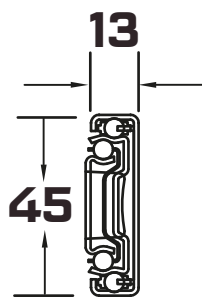

CÓDIGO	DESCRIPCIÓN
001-30001	HYM CORREDERA EXT.TOTAL 45mm X 300mm NEGRO
001-35001	HYM CORREDERA EXT.TOTAL 45mm X 350mm NEGRO
001-40001	HYM CORREDERA EXT.TOTAL 45mm X 400mm NEGRO
001-45001	HYM CORREDERA EXT.TOTAL 45mm X 450mm NEGRO
001-50001	HYM CORREDERA EXT.TOTAL 45mm X 500mm NEGRO
001-55001	HYM CORREDERA EXT.TOTAL 45mm X 550mm NEGRO
001-25005	HYM CORREDERA EXT.TOTAL 45mm X 250mm ZINC
001-30005	HYM CORREDERA EXT.TOTAL 45mm X 300mm ZINC
001-35005	HYM CORREDERA EXT.TOTAL 45mm X 350mm ZINC
001-40005	HYM CORREDERA EXT.TOTAL 45mm X 400mm ZINC
001-45005	HYM CORREDERA EXT.TOTAL 45mm X 450mm ZINC
001-50005	HYM CORREDERA EXT.TOTAL 45mm X 500mm ZINC
001-55005	HYM CORREDERA EXT.TOTAL 45mm X 550mm ZINC
001-60005	HYM CORREDERA EXT.TOTAL 45mm X 600mm ZINC

Cambia largo		
A	NEGRO	ZINC
	N/A	250mm
	300mm	300mm
	350mm	350mm
	400mm	400mm
	450mm	450mm
	500mm	500mm
	550mm	550mm
	N/A	600mm

TOLERANCIA \pm 0.10

ACABADO	Zinc - Negro
MATERIAL	N/A
RESISTENCIA	N/A
CALIBRE	N/A

Herrajes y Materiales de Occidente

FECHA 28 de Agosto de 2021

FECHA 01 de Septiembre de 2021

DIMENSIONES EN MM