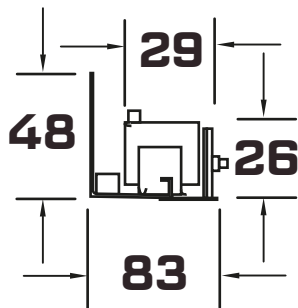

CÓDIGO	DESCRIPCIÓN
001-35010	HYM CORREDERA EXT. OCULTA PUSH OPEN 350mm
001-40010	HYM CORREDERA EXT. OCULTA PUSH OPEN 400mm
001-45010	HYM CORREDERA EXT. OCULTA PUSH OPEN 450mm
001-50010	HYM CORREDERA EXT. OCULTA PUSH OPEN 500mm

Cambia la largo	
A	LARGO
	350mm
	400mm
	450mm
	500mm

TOLERANCIA \pm 0.10

ACABADO	N/A
MATERIAL	N/A
RESISTENCIA	N/A
CALIBRE	N/A

Herrajes y Materiales de Occidente

FECHA 28 de Agosto de 2021
FECHA 01 de Septiembre de 2021

DIMENSIONES EN MM