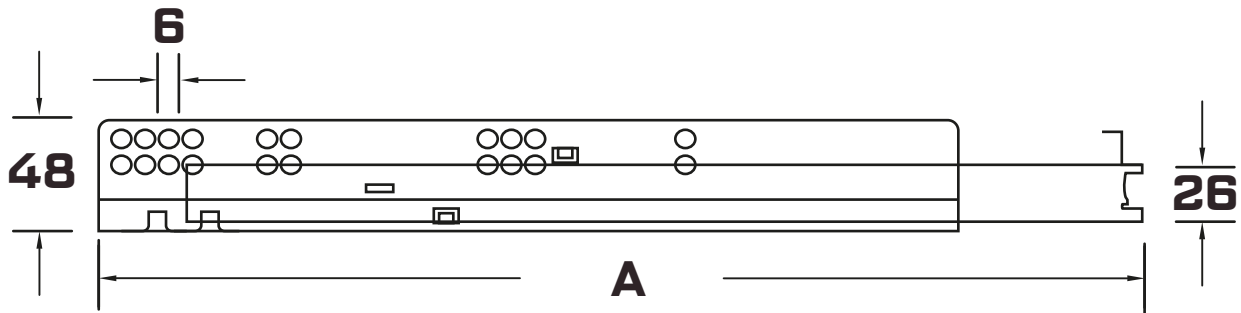

CÓDIGO	DESCRIPCIÓN
001-35010	HYM CORREDERA EXT. OCULTA PUSH OPEN 350mm
001-40010	HYM CORREDERA EXT. OCULTA PUSH OPEN 400mm
001-45010	HYM CORREDERA EXT. OCULTA PUSH OPEN 450mm
001-50010	HYM CORREDERA EXT. OCULTA PUSH OPEN 500mm

Cambia la largo	
A	LARGO
	350mm
	400mm
	450mm
	500mm

TOLERANCIA \pm 0.10

ACABADO	N/A
MATERIAL	N/A
RESISTENCIA	N/A
CALIBRE	N/A

Herrajes y Materiales de Occidente

FECHA 28 de Agosto de 2021
FECHA 01 de Septiembre de 2021

DIMENSIONES EN MM